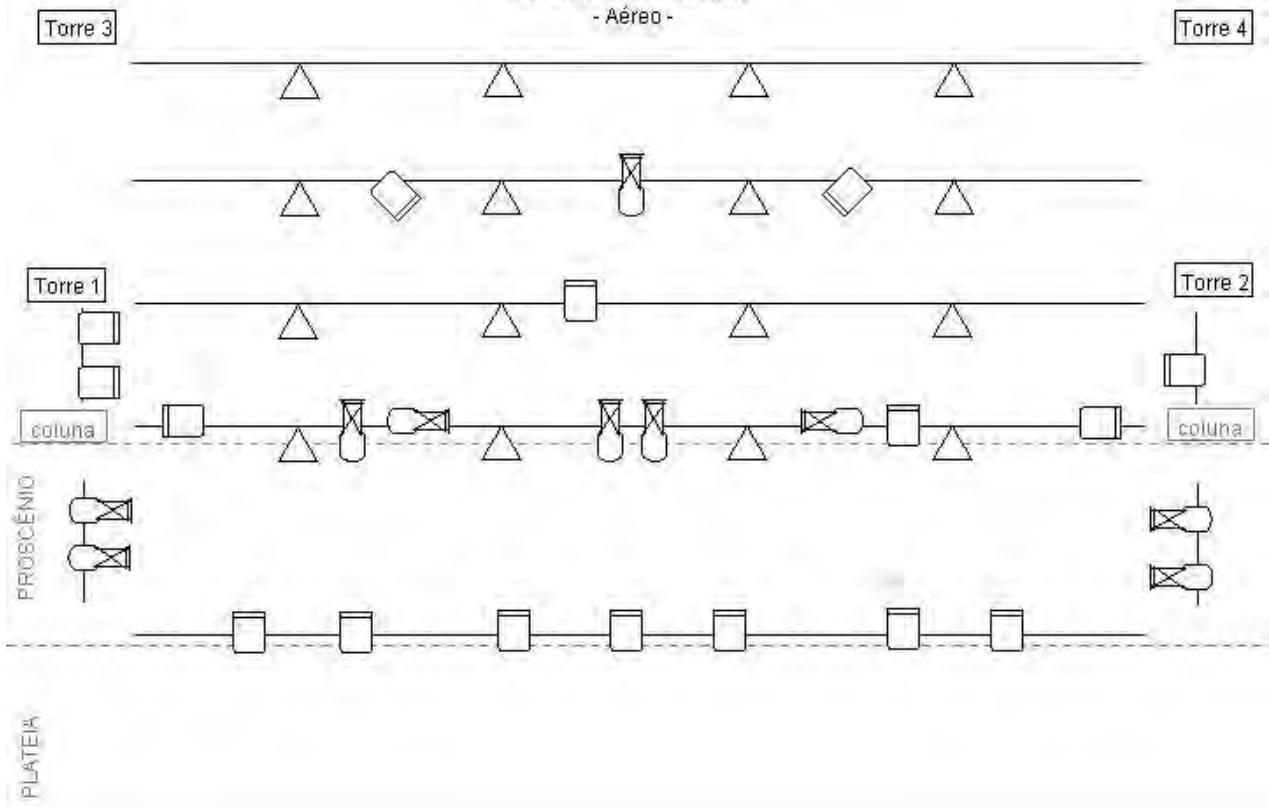

## Mapa de palco

#### Memorial

*Caixas em papelão  
tamanhos variados:*

- 16 caixas Anões
- 15 caixas composição
- 01 caixa cabideiro
- 01 caixa cozinha
- 09 caixas créditos

*Móveis e Objetos*

- Sofá 1,50x0,60m
- Mesa Metálica 0,5x0,5m
- Banqueta
- Cadeira Metálica
- Maca 1,90x0,55m
- 04 Torres de iluminação
- 01 Escada Baixa Dobrável
- Ventilador
- Cabideiro
- Mesa Lateral
- Samambaia
- moldura de quadro
- Enceradeira
- Trombone e Trompete
- Luminária
- 60m de papelão ondulado.

Mapa de Luz  
Extraordinário Cotidiano  
- Aéreo -

Mapa de Luz  
Extraordinário Cotidiano  
- Torres de Luz -

Legenda

<p>Gelatina</p>	<p>Elipso ETC</p>
	<p>Par 64 F5</p>
	<p>PC 1000W</p>
	<p>Set Light 500W</p>